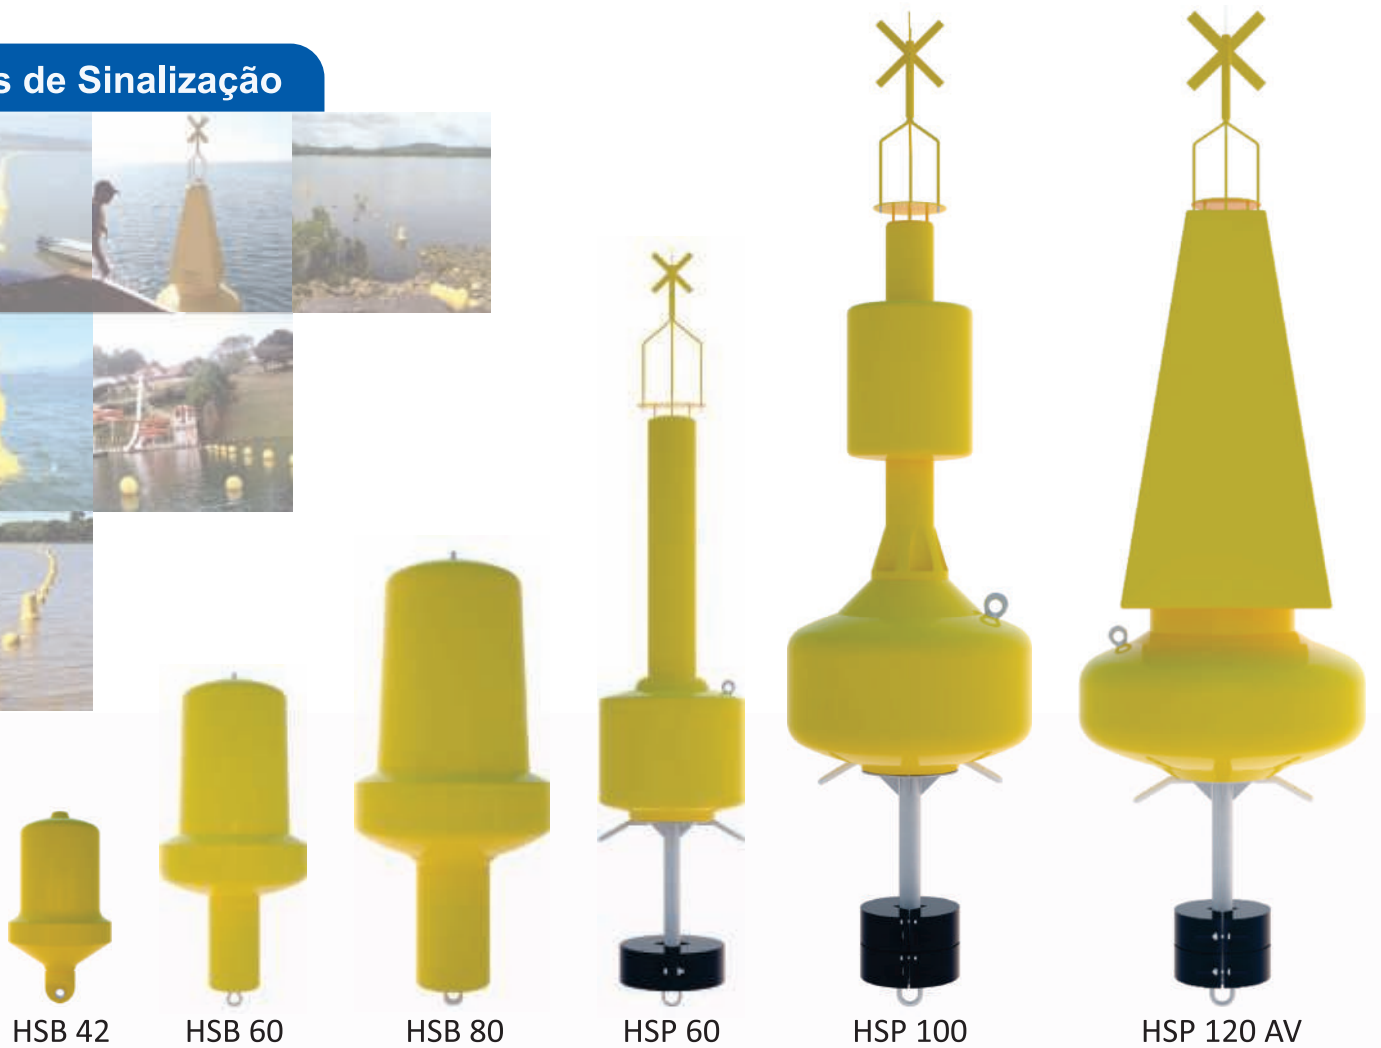

Divisão Náutica
Pesca e Aquicultura

Flutuadores Esféricos

Boias de Sinalização

Veja nossa linha completa e novidades em nosso site.

Rua Lisboa 70 - Bairro Oswaldo Cruz
São Caetano do Sul - SP - Brasil - CEP: 09570-510
Tel: + 55 (11) 4233-4500
consultoria@wimport.com.br
www.wimport.com.br